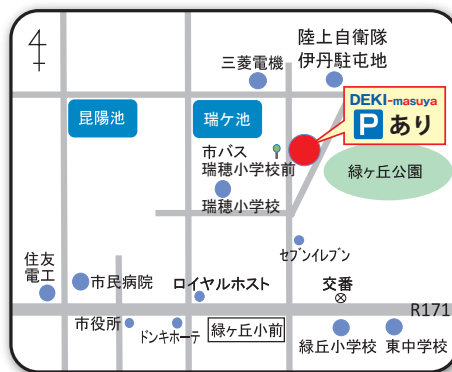

E-mail: DEKI-masuya@yamamoto-inc.co.jp

営業時間: 10:00~17:00 定休日: 毎週水曜日、第1・第3日曜日

(R171「緑ヶ丘小前」交差点北へ200m東側)

昨年
12月17日の

アイシング クッキー教室に

たくさんのご参加ありがとうございます。
お子様も多くとても賑やかでした。

地熱の家 全国体感キャンペーン 実施中 (~2017年3月31日)

冬でも暖かな大地の風をDEKI-masuya
で体感してみませんか。